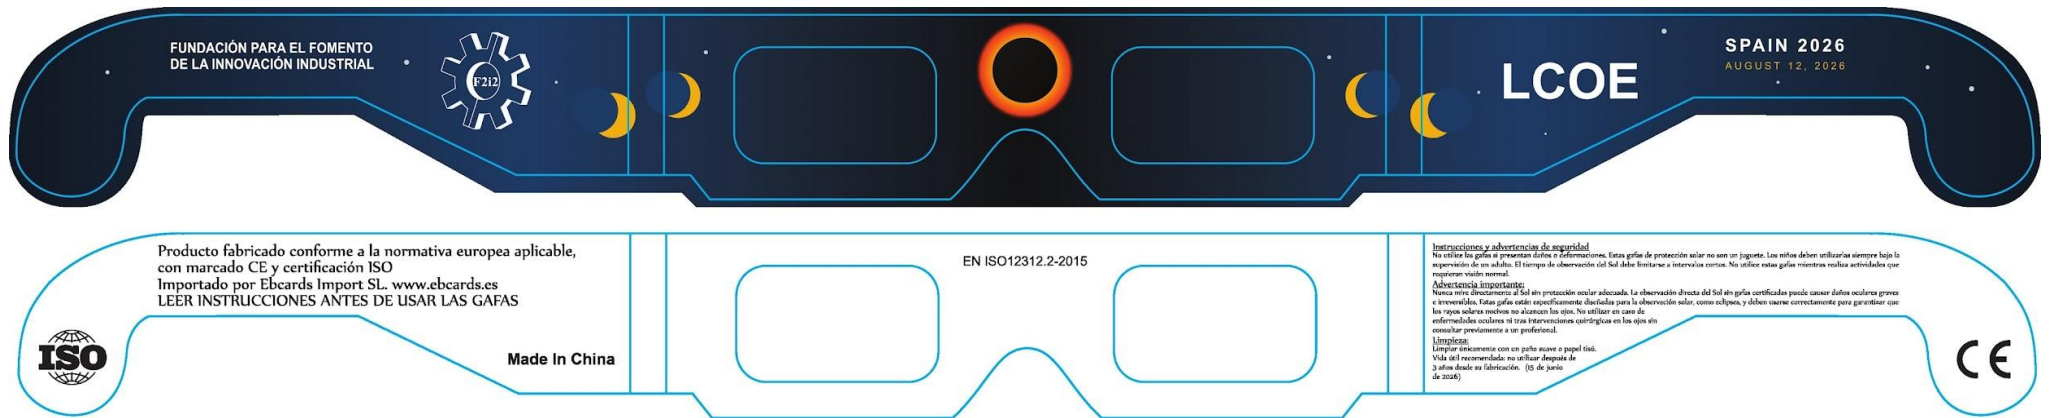

E-PROOF para su aprobación

Nº Pedido 001585644
SKU IOGE2100 [MÁS INFO](#)
Producto Gafas para eclipse personalizadas
Versión VR.2

ABP
artepublicitario

Tamaño de la grabación (mm)	A Sangre
Técnica de grabación	IMPRESIÓN DIGITAL
Colores del marcaje	CMYK Full Color
Posición del marcaje	Exterior gafas;
Artículo	Blanco
Cantidad	2.500 pcs

Asegúrese de verificar referencia, cantidad, método, posición, tamaño y color de marcaje antes de aprobar el Eproof. La imagen que se muestra puede no ser exactamente a escala. La empresa proveedora no se responsabiliza de ningún error una vez recibida su aprobación. Debido al proceso de fabricación y según la normativa de artes gráficas, puede haber una variación de +/- 5% de la cantidad solicitada.